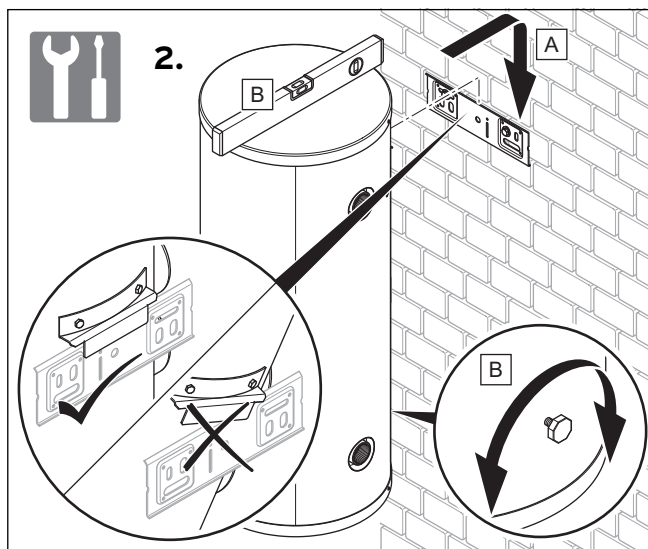

0010034127

	kg	24,2
	l	45
PMS max.	bar	3,0
	MPa	0,3
 max.	°C	85
 min.	°C	5

Manufacturer

SDECCI SAS
 17 rue de la Petite Baratte
 44300 Nantes
 France