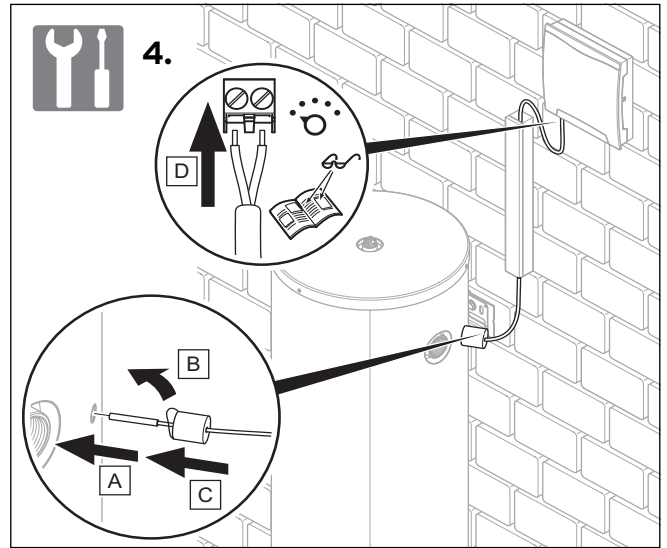

0010034127

	kg	24,2
	l	45
PMS max.	bar	3,0
	MPa	0,3
 max.	°C	85
 min.	°C	5

Manufacturer

SDECCI SAS
 17 rue de la Petite Baratte
 44300 Nantes
 France