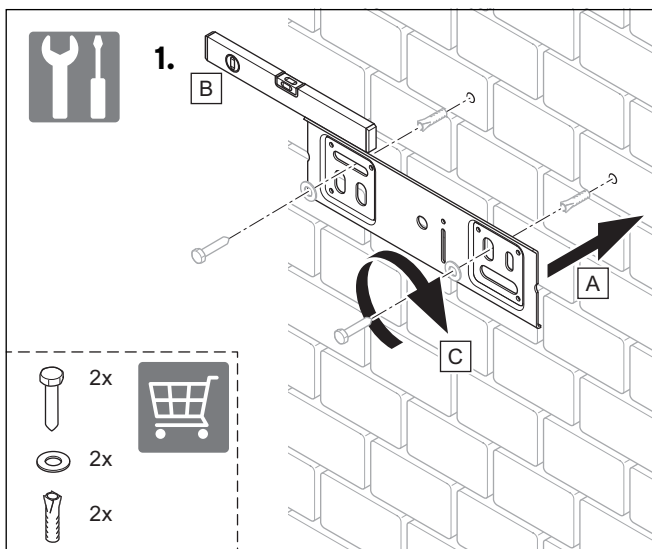

0010034127

	kg	24,2
	l	45
PMS max.	bar	3,0
	MPa	0,3
 max.	°C	85
 min.	°C	5

Manufacturer

SDECCI SAS
 17 rue de la Petite Baratte
 44300 Nantes
 France