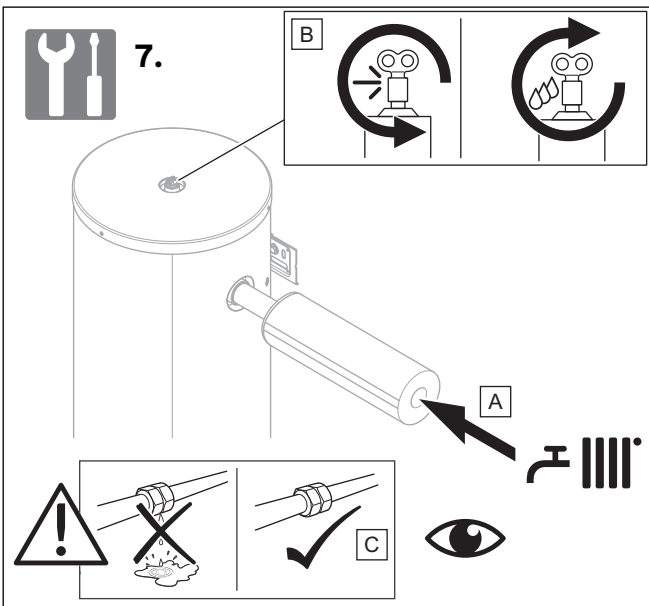

0010034127

	kg	24,2
	l	45
PMS max.	bar	3,0
	MPa	0,3
 max.	°C	85
 min.	°C	5

Manufacturer

SDECCI SAS
 17 rue de la Petite Baratte
 44300 Nantes
 France