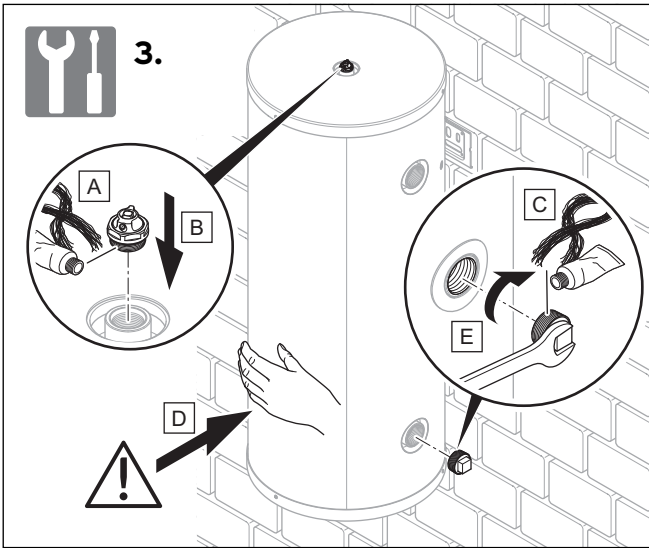

0010034127

	kg	24,2
	l	45
PMS max.	bar	3,0
	MPa	0,3
 max.	°C	85
 min.	°C	5

Manufacturer

SDECCI SAS
 17 rue de la Petite Baratte
 44300 Nantes
 France