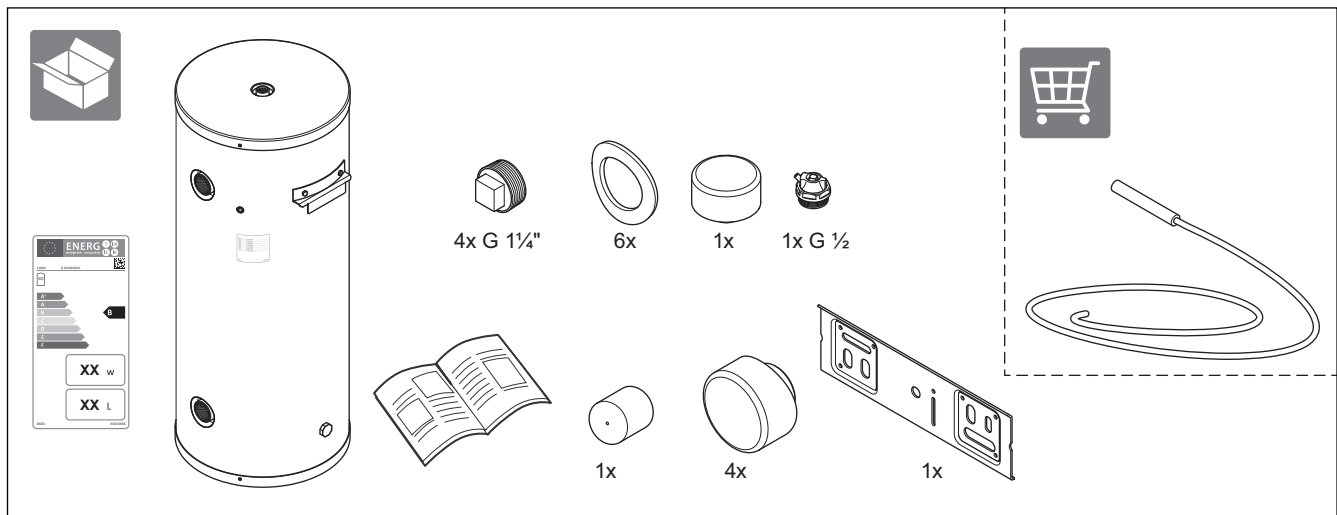

0010034127

	kg	24,2
	l	45
PMS max.	bar	3,0
	MPa	0,3
 max.	°C	85
 min.	°C	5

Manufacturer

SDECCI SAS
 17 rue de la Petite Baratte
 44300 Nantes
 France