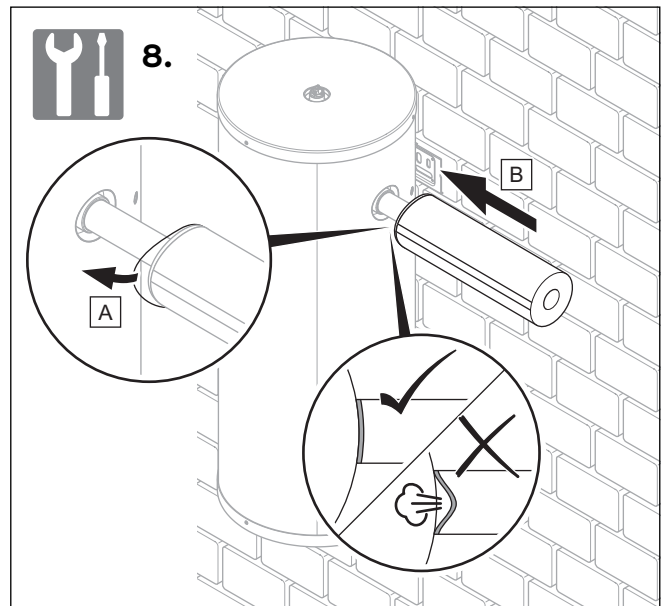

0010034127

	kg	24,2
	l	45
PMS max.	bar	3,0
	MPa	0,3
 max.	°C	85
 min.	°C	5

Manufacturer

SDECCI SAS
 17 rue de la Petite Baratte
 44300 Nantes
 France