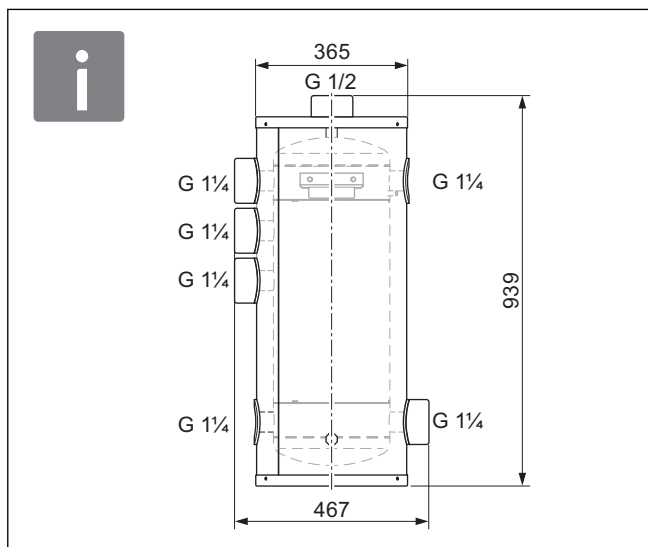

0010034127

	kg	24,2
	l	45
PMS max.	bar	3,0
	MPa	0,3
 max.	°C	85
 min.	°C	5

Manufacturer

SDECCI SAS
 17 rue de la Petite Baratte
 44300 Nantes
 France