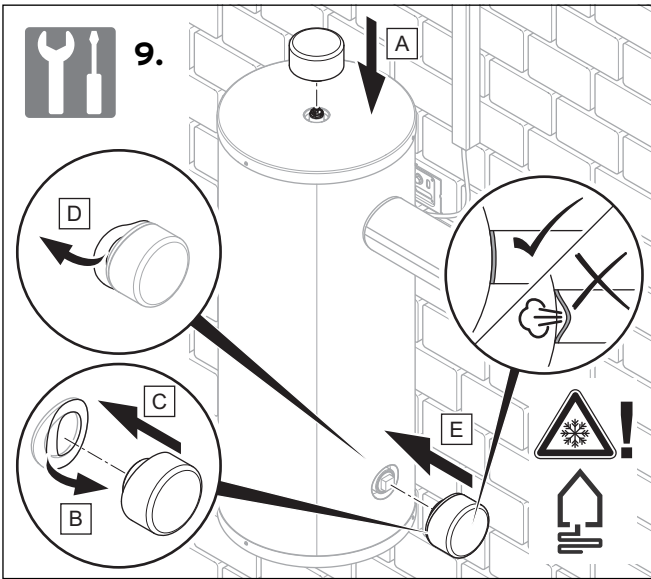

0010034127

	kg	24,2
	l	45
PMS max.	bar	3,0
	MPa	0,3
 max.	°C	85
 min.	°C	5

Manufacturer

SDECCI SAS
 17 rue de la Petite Baratte
 44300 Nantes
 France