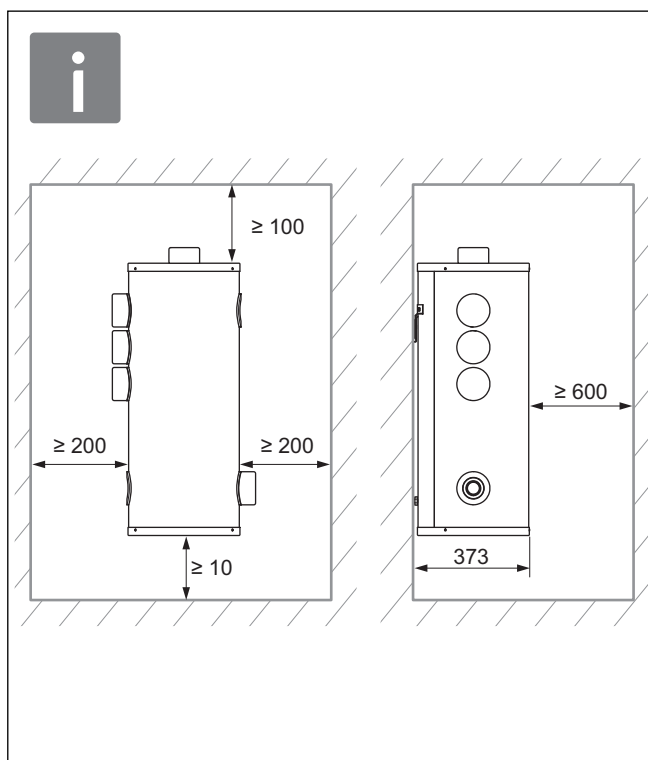

0010034127

	kg	24,2
	l	45
PMS max.	bar	3,0
	MPa	0,3
 max.	°C	85
 min.	°C	5

Manufacturer

SDECCI SAS
 17 rue de la Petite Baratte
 44300 Nantes
 France