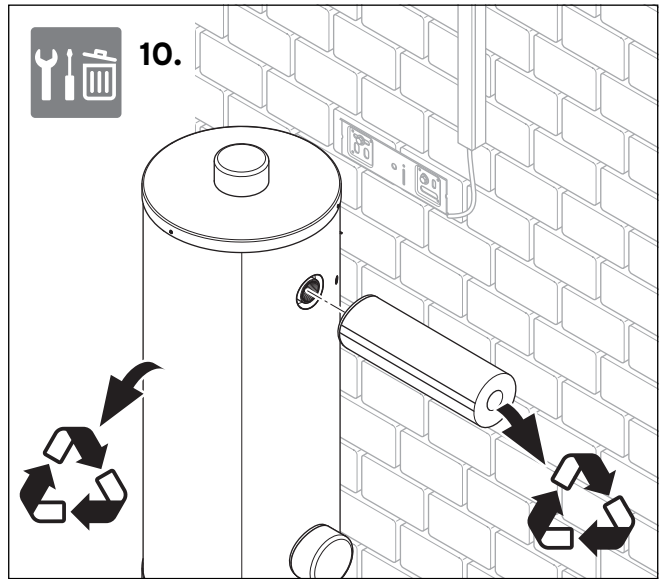

0010034127

	kg	24,2
	l	45
PMS max.	bar	3,0
	MPa	0,3
 max.	°C	85
 min.	°C	5

Manufacturer

SDECCI SAS
 17 rue de la Petite Baratte
 44300 Nantes
 France