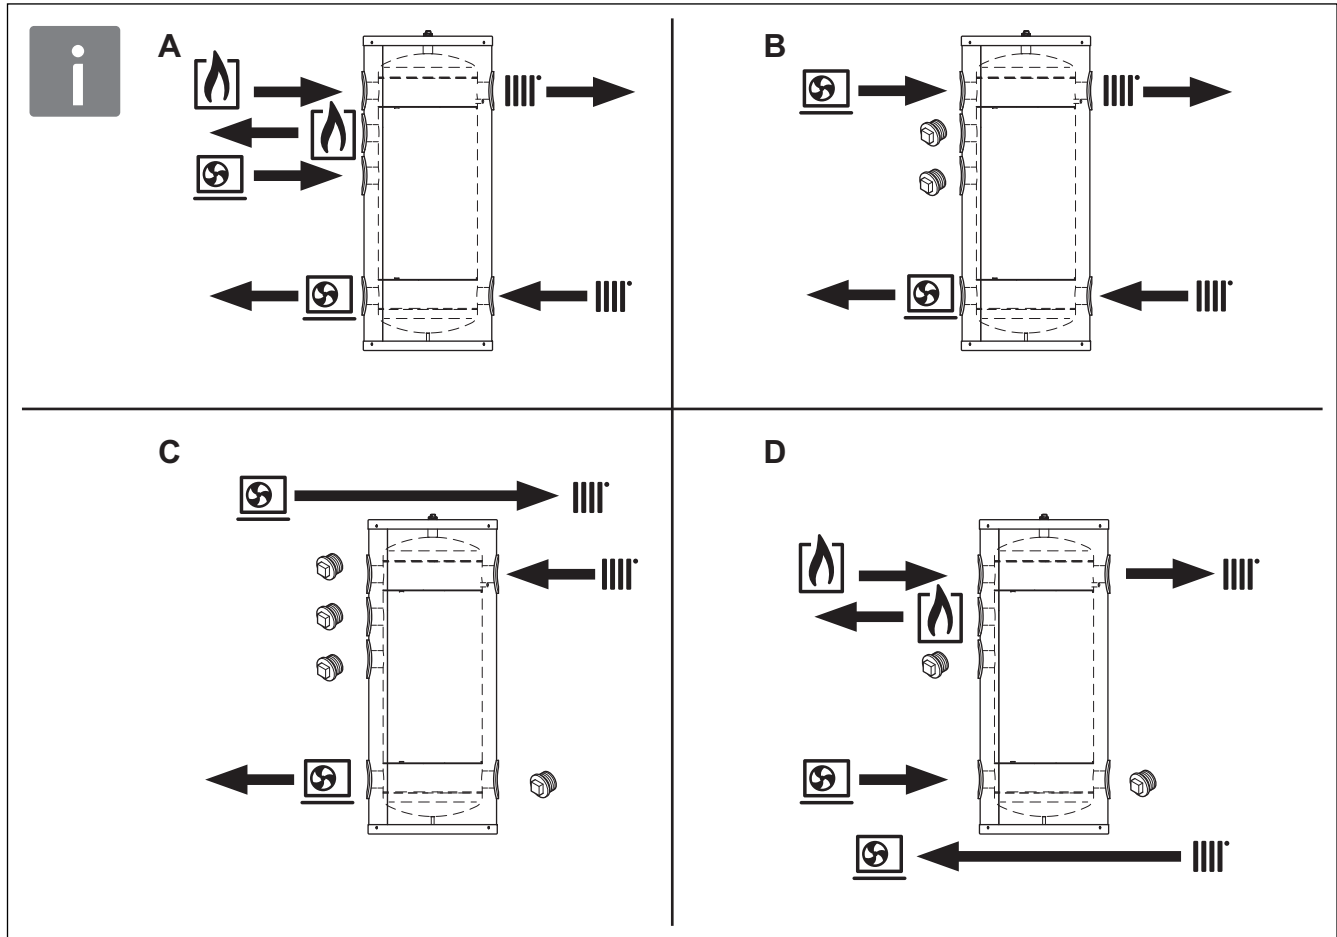

0010034127

	kg	24,2
	l	45
PMS max.	bar	3,0
	MPa	0,3
 max.	°C	85
 min.	°C	5

Manufacturer

SDECCI SAS
 17 rue de la Petite Baratte
 44300 Nantes
 France