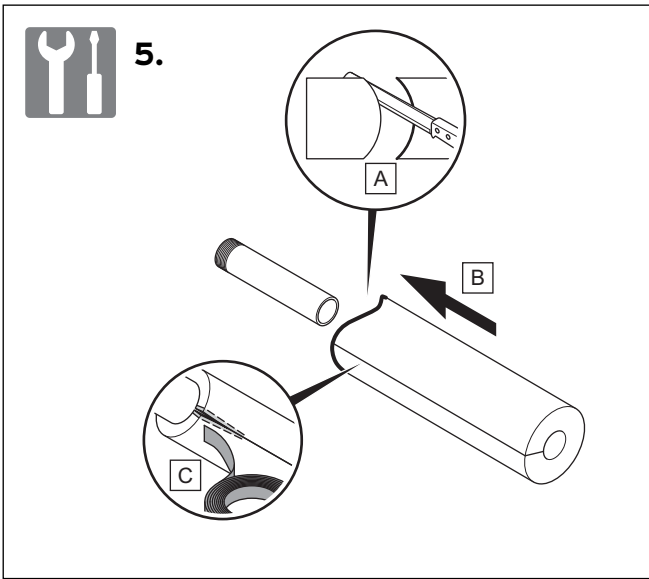

0010034127

	kg	24,2
	l	45
PMS max.	bar	3,0
	MPa	0,3
 max.	°C	85
 min.	°C	5

Manufacturer

SDECCI SAS
 17 rue de la Petite Baratte
 44300 Nantes
 France