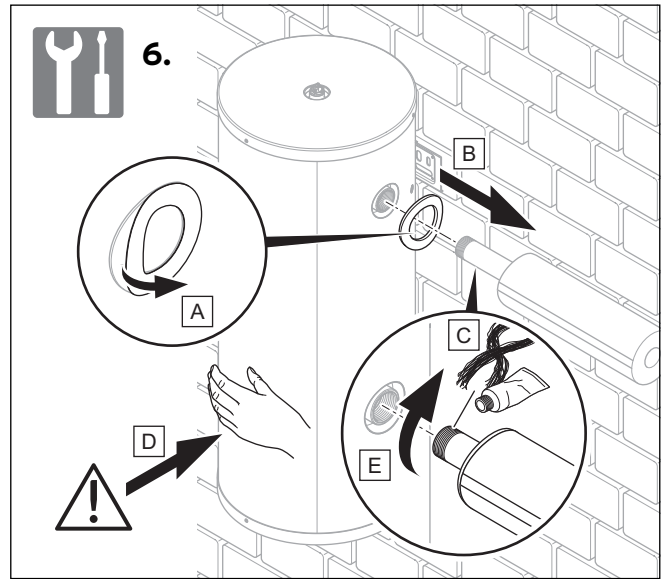

0010034127

	kg	24,2
	l	45
PMS max.	bar	3,0
	MPa	0,3
 max.	°C	85
 min.	°C	5

Manufacturer

SDECCI SAS
 17 rue de la Petite Baratte
 44300 Nantes
 France