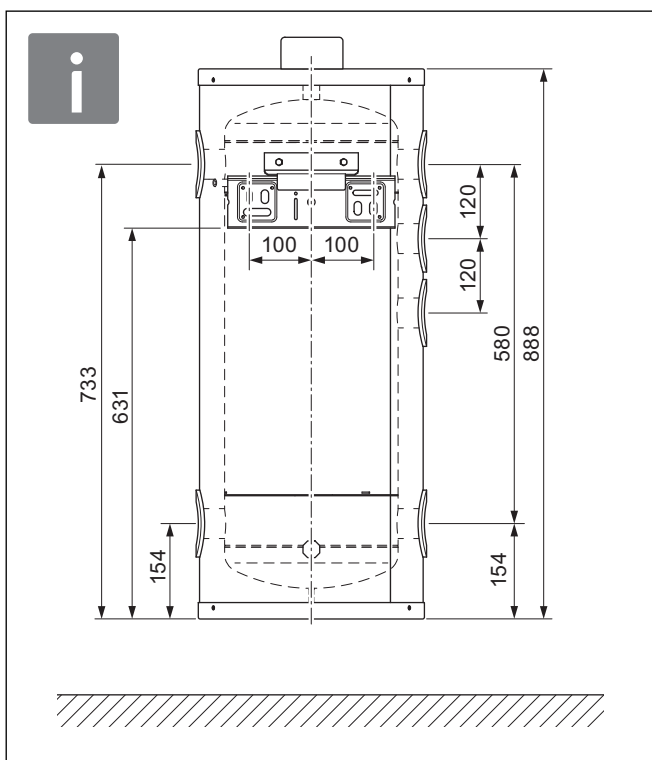

0010034127

	kg	24,2
	l	45
PMS max.	bar	3,0
	MPa	0,3
 max.	°C	85
 min.	°C	5

Manufacturer

SDECCI SAS
 17 rue de la Petite Baratte
 44300 Nantes
 France